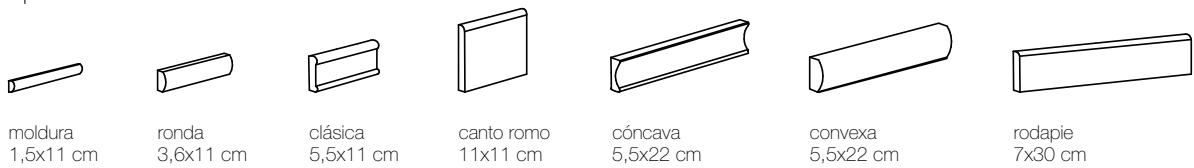

formatos | *auténtica*
CERÁMICA

formatos propuestos.
suggested sizes:

bases:
bases:

especiales:
specials:

tridimensionales:
3d pieces:

auténtica

C E R Á M I C A

formatos propuestos.
suggested sizes:

mosaicos:
mosaics:

mosaic
2,6x13,5 cm

mosaic
3,6x3,6 cm

rectangle
3,6x11 cm

offset
3,6x11 cm

perpendicular
3,6x11 cm

espiga
3,6x11 cm

mosaic
8x8 cm

mosaic
1,5x11 cm

hexagon
1,5x11 cm