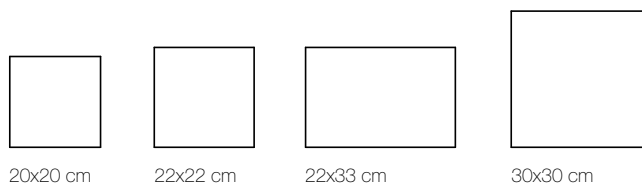

formatos | *auténtica*
CERÁMICA

formatos propuestos.
suggested sizes:

bases:
bases:

especiales:
specials:

tridimensionales:
3d pieces:

auténtica

C E R Á M I C A

formatos propuestos.
suggested sizes:

mosaicos:
mosaics:

mosaic
2,6x13,5 cm

mosaic
3,6x3,6 cm

rectangle
3,6x11 cm

offset
3,6x11 cm

perpendicular
3,6x11 cm

espiga
3,6x11 cm

mosaic
8x8 cm

mosaic
1,5x11 cm

hexagon
1,5x11 cm