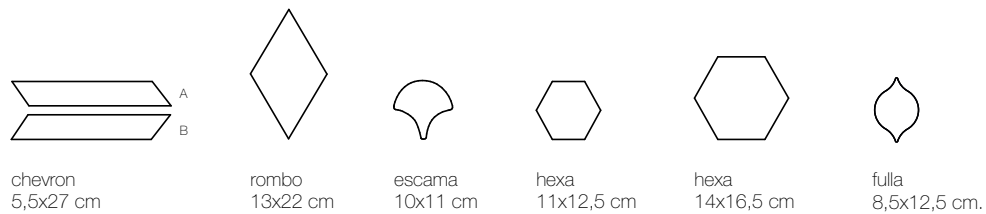

formatos | *auténtica*
CERÁMICA

formatos propuestos.
suggested sizes:

bases:
bases:

especiales:
specials:

tridimensionales:
3d pieces:

auténtica

C E R Á M I C A

formatos propuestos.
suggested sizes:

mosaicos:
mosaics:

mosaic
2,6x13,5 cm

mosaic
3,6x3,6 cm

rectangle
3,6x11 cm

offset
3,6x11 cm

perpendicular
3,6x11 cm

espiga
3,6x11 cm

mosaic
8x8 cm

mosaic
1,5x11 cm

hexagon
1,5x11 cm