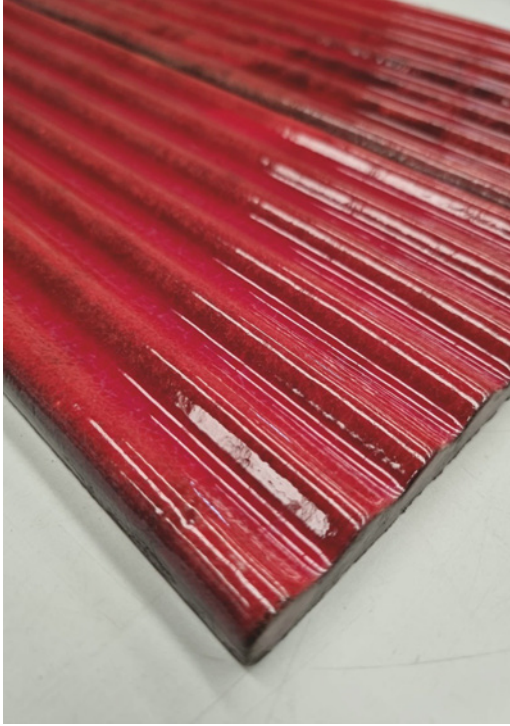

formatos propuestos\*  
suggested sizes

espesores  
thicknesses

\*Consultar para otros formatos y piezas de terminación  
\*Check with us for other sizes and trim pieces

colores  
colors

01 nieve	02 arena mate	03 crema	04 madreperla	05 selva	06 cala
07 laguna	08 océano	09 ibon	10 coral	11 ceniza	12 gris
13 grafito	14 viola	15 caramelo	16 natural	17 sol	18 craquelé

## "MANRIQUE" CARA B / FACE B

'cara B' es manrique esmaltada por detrás, superficie más lisa y cantos más vivos.'

'face B is manrique glazed on the back, flatter surface and sharper edges.'

*auténtica*  
CERÁMICA

## "MANRIQUE" CRAQUELÉ

'craquelé' es manrique nieve con el craquelado tintado de color  
'craquelé' is manrique nieve with color tainted crackle.

*auténtica*  
GERÁMICA

*auténtica*  
CERÁMICA

*autêntica*  
GERÁMICA