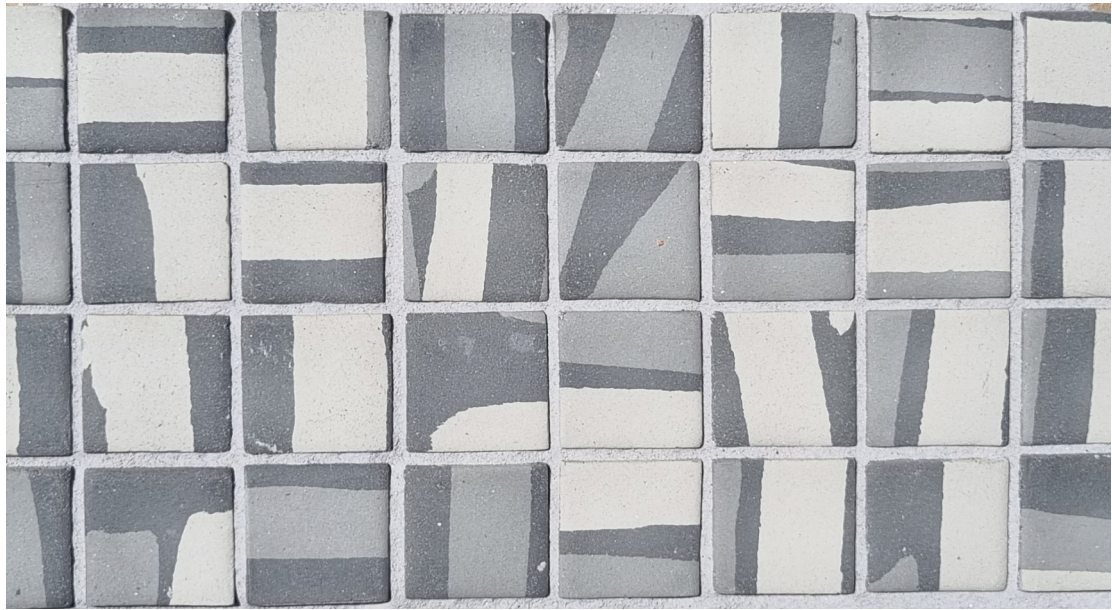

Alma mosaico mezcla