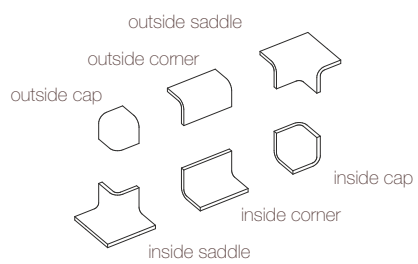

▬ † 9 mm

▬ † 12 mm

con punteado

sin punteado

formatos propuestos  
suggested sizes

11x11 cm

11x22 cm

22x22 cm

picos\* ondas\*  
11x30 cm

mosaic  
8x8 cm

mosaic  
1,5x11 cm

hexagon  
1,5x11 cm

\*Consultar para otros formatos y piezas de terminación.  
\*Check with us for other sizes and trim pieces.

tridimensionales  
3d pieces