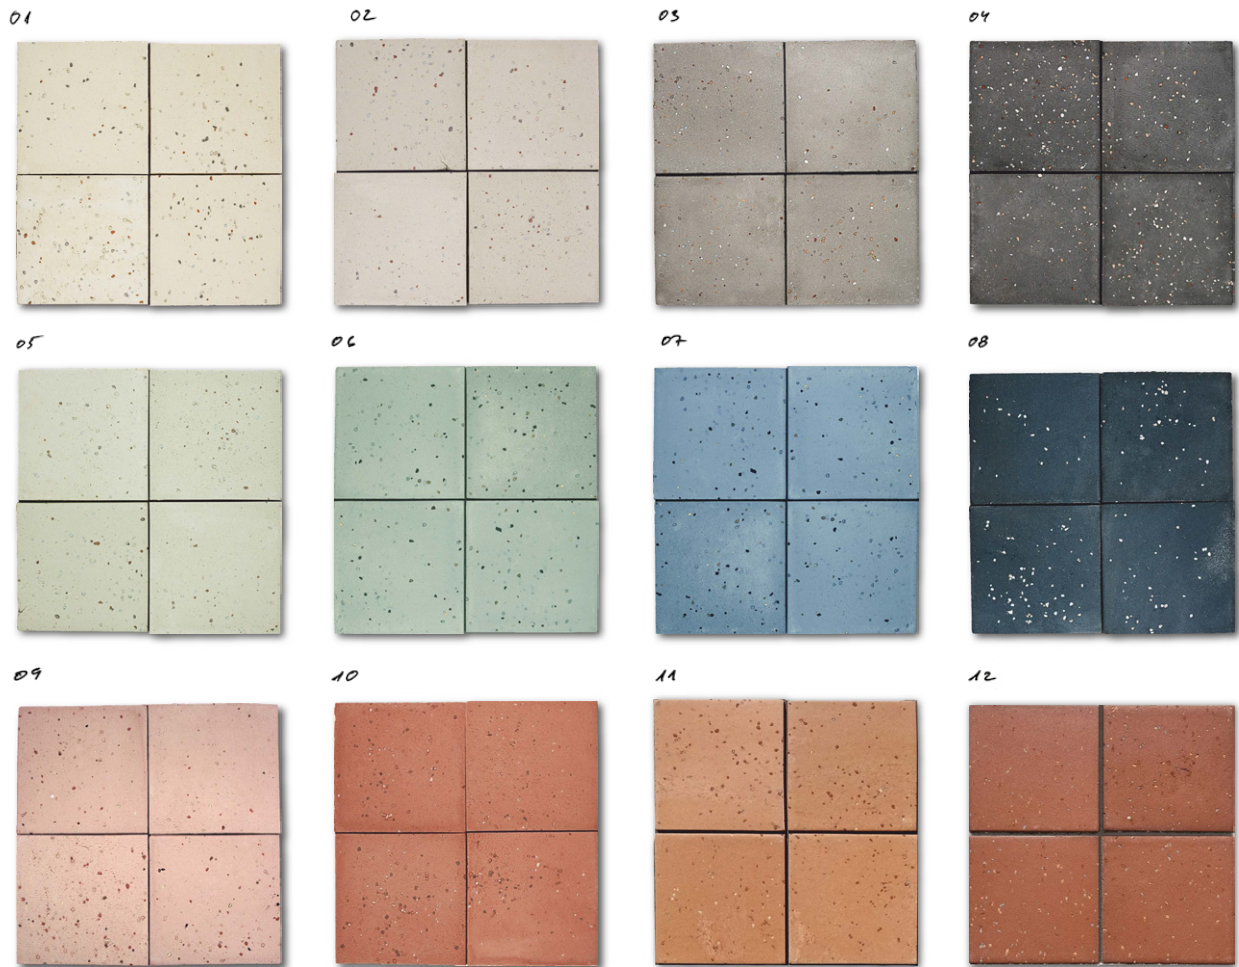

"AQUAE"

Gres artesano de tierras de colores cocidas a alta temperatura. Apto para pavimentos y revestimientos, interiores y exteriores.
Consúltanos para instalación y mantenimiento.

Hand-made, high-fired stoneware made of different colour clays. Suitable for floor and wall coverings, inside and outside.
Contact us for installation and maintenance.

colores
colors

espesores
thicknesses

acabados
finishes

01 arena	02 tórtola	03 pedra	04 lava
05 musgo	06 menta	07 isla	08 ocean
09 rose	10 coral	11 terra	12 caldera

▬ † 9 mm

▬ † 12 mm