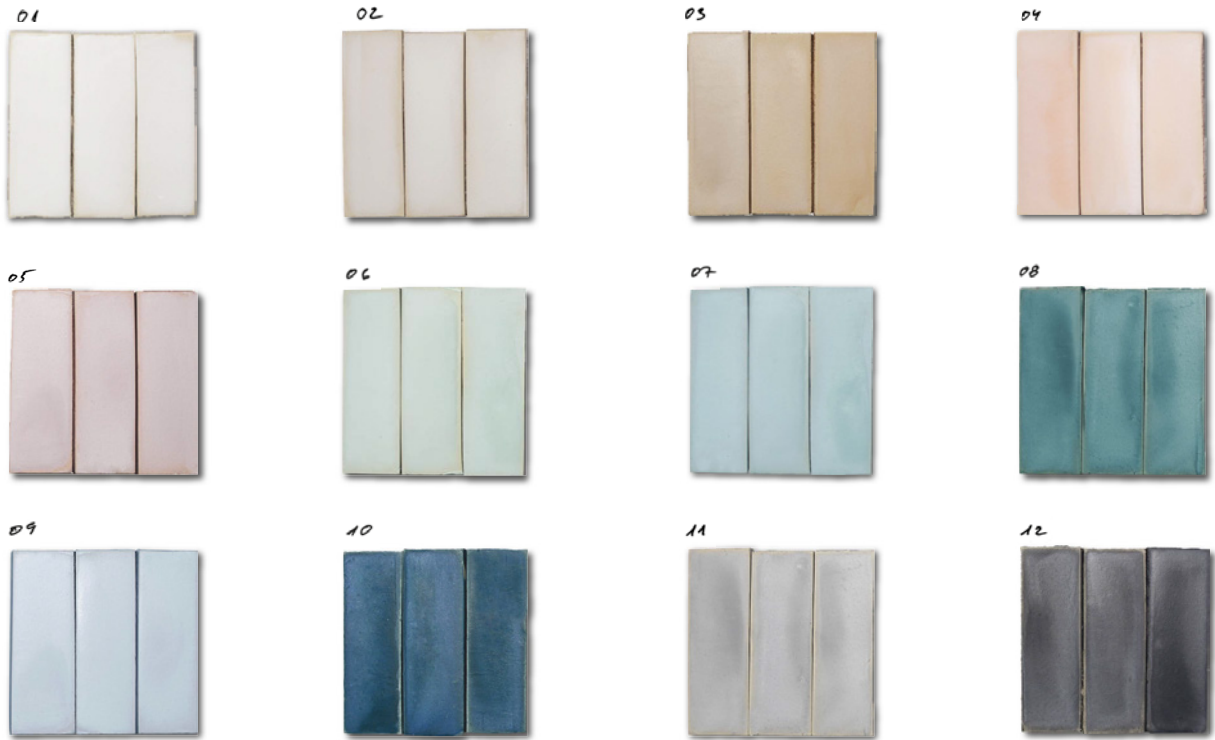

"VASARI"

Gres artesano esmaltado. Adecuado para pavimentos interiores y revestimientos interiores y exteriores.
Hand-crafted glazed stoneware. Suitable for inside flooring and inside and outside wall coverings.