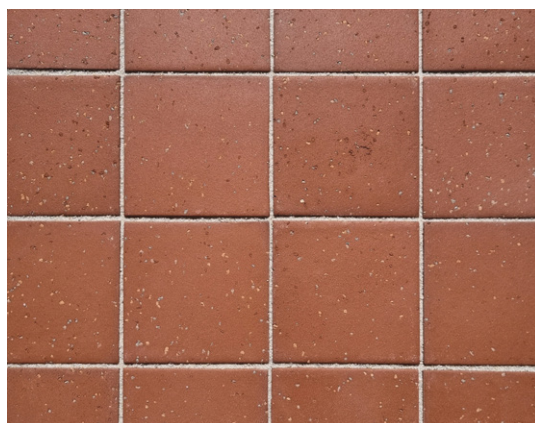

formatos propuestos
suggested sizes

11x11 cm

11x22 cm

22x22 cm

picos* ondas*
11x30 cm

mosaic
8x8 cm

mosaic
1,5x11 cm

hexagon
1,5x11 cm

*Consultar para otros formatos y piezas de terminación.
*Check with us for other sizes and trim pieces.