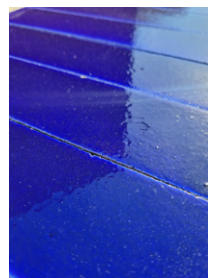

# "MANRIQUE"

'Revestimiento artesano de cerámica de pasta negra, esmaltada y cocida a altas temperaturas. Adecuado para paredes interiores.'  
Hand-made, high-fired glazed ceramic wall tiles made of black clay. Suitable for inside wall coverings.

## "MANRIQUE" CARA B / FACE B

'cara B' es manrique esmaltada por detrás, superficie más lisa y cantos más vivos.'

'face B is manrique glazed on the back, flatter surface and sharper edges.'

*auténtica*  
CERÁMICA