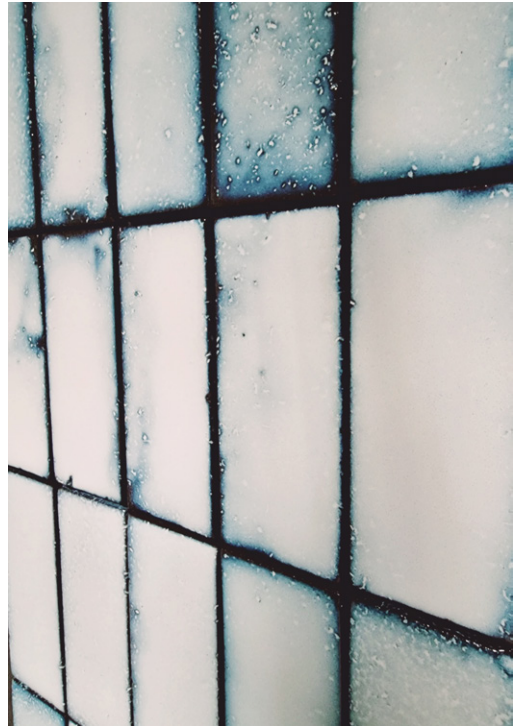

## "MANRIQUE" CARA B / FACE B

'cara B' es manrique esmaltada por detrás, superficie más lisa y cantos más vivos.'

'face B is manrique glazed on the back, flatter surface and sharper edges.'

*auténtica*  
CERÁMICA

## "MANRIQUE" CRAQUELÉ

'craquelé' es manrique nieve con el craquelado tintado de color  
'craquelé' is manrique nieve with color tainted crackle.

*auténtica*  
GERÁMICA

*auténtica*  
CERÁMICA

*autêntica*  
GERÁMICA