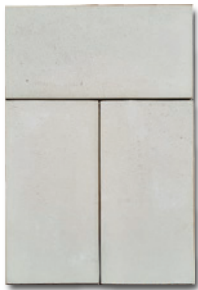

"ALMA"

esencia
cerámica

auténtica

C E R Á M I C A

"ALMA"

Gres artesano de tierras coloreadas. Adecuada para pavimentos y revestimientos interiores y exteriores. Consúltanos para instalación y mantenimiento.

terra 03

caldera 01

caldera 02

caldera 03

caldera 04

nuez 01

nuez 02

nuez 03

verde 01

verde 02

verde 03

gris 01

gris 02

gris 03

wengué

formatos propuestos*
suggested sizes