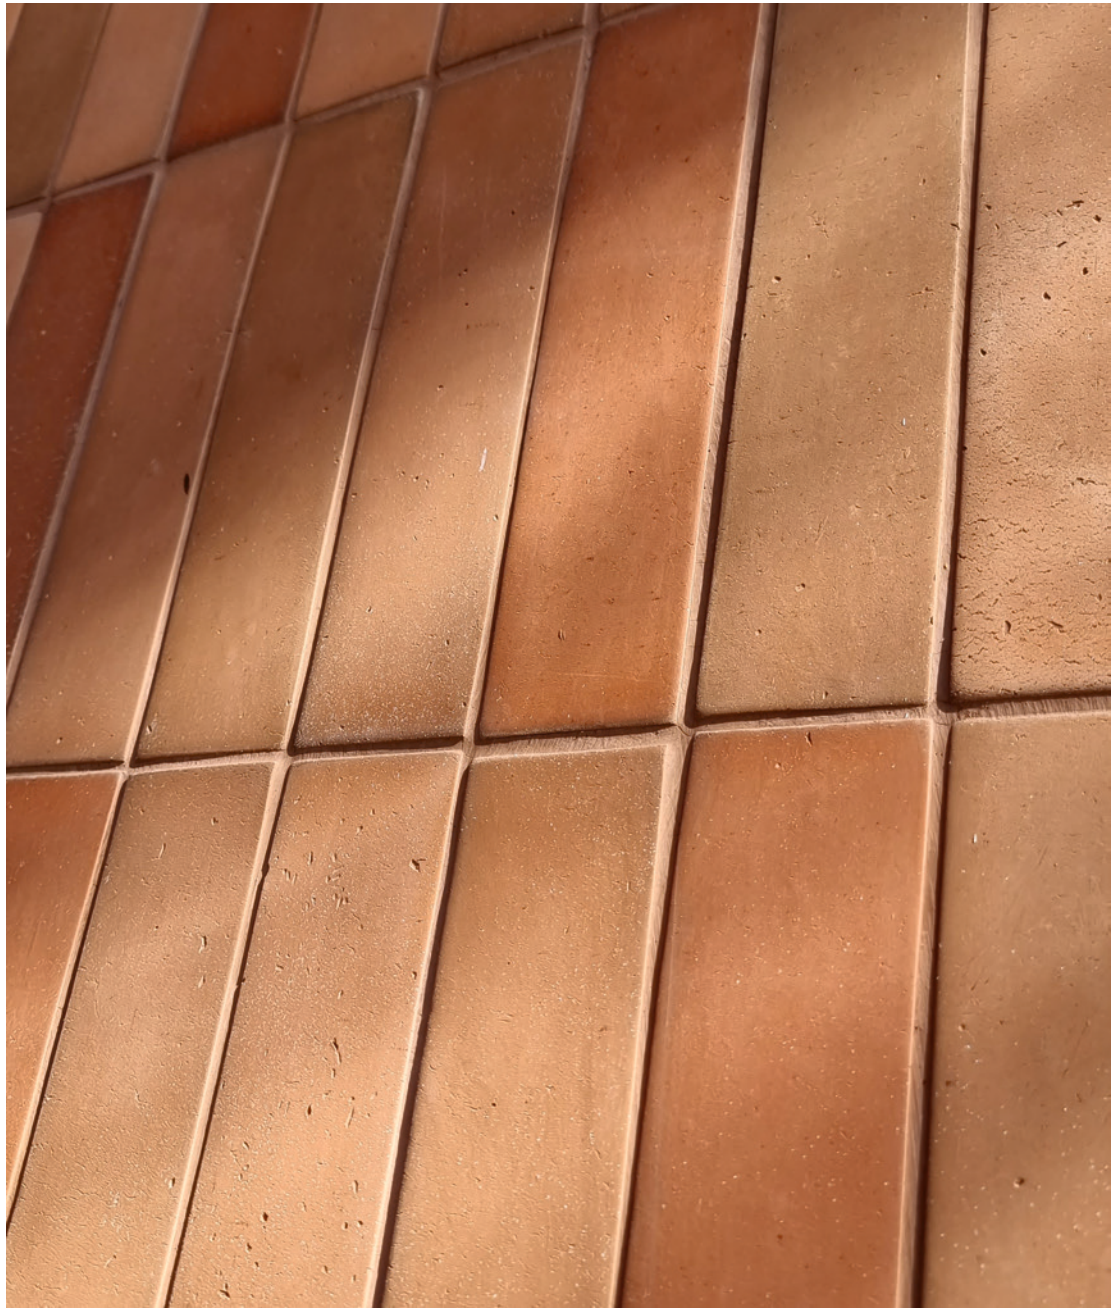

auténtica
CERÁMICA