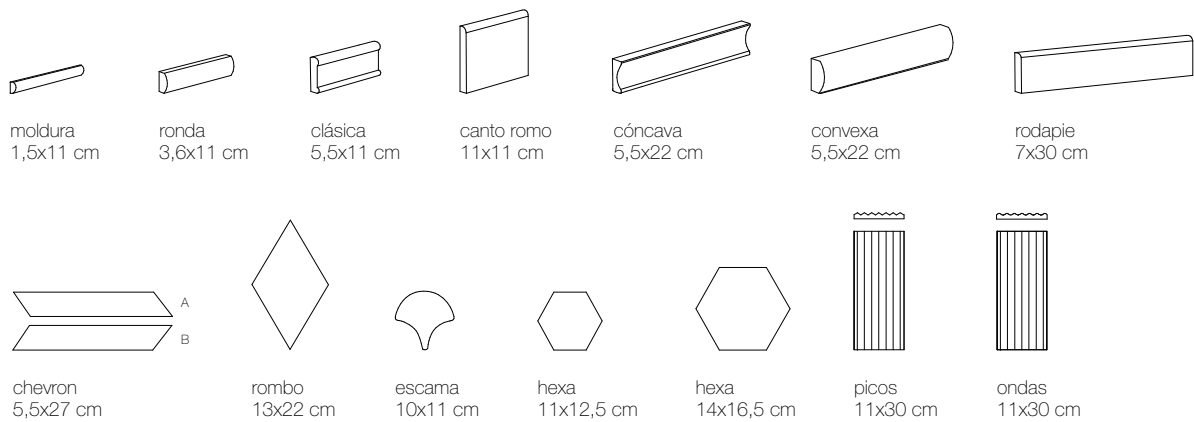

formatos propuestos.
suggested sizes:

bases.
bases:

especiales.
specials:

tridimensionales.
3d pieces:

formatos propuestos.
suggested sizes:

mosaicos.
mosaics:

mosaic
2,6x13,5 cm

mosaic
3,6x3,6 cm

rectangle
3,6x11 cm

offset
3,6x11 cm

perpendicular
3,6x11 cm

espiga
3,6x11 cm

mosaic
8x8 cm

mosaic
1,5x11 cm

hexagon
1,5x11 cm