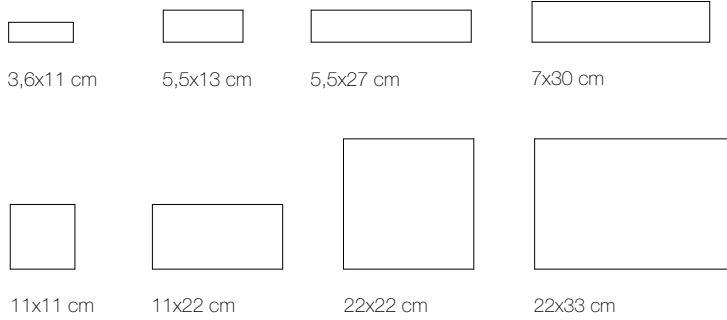

formatos propuestos.
suggested sizes:

bases.
bases:

especiales.
specials:

tridimensionales.
3d pieces:

formatos propuestos.
suggested sizes:

mosaicos.
mosaics:

mosaic
2,6x13,5 cm

mosaic
3,6x3,6 cm

rectangle
3,6x11 cm

offset
3,6x11 cm

perpendicular
3,6x11 cm

espiga
3,6x11 cm

mosaic
8x8 cm

mosaic
1,5x11 cm

hexagon
1,5x11 cm