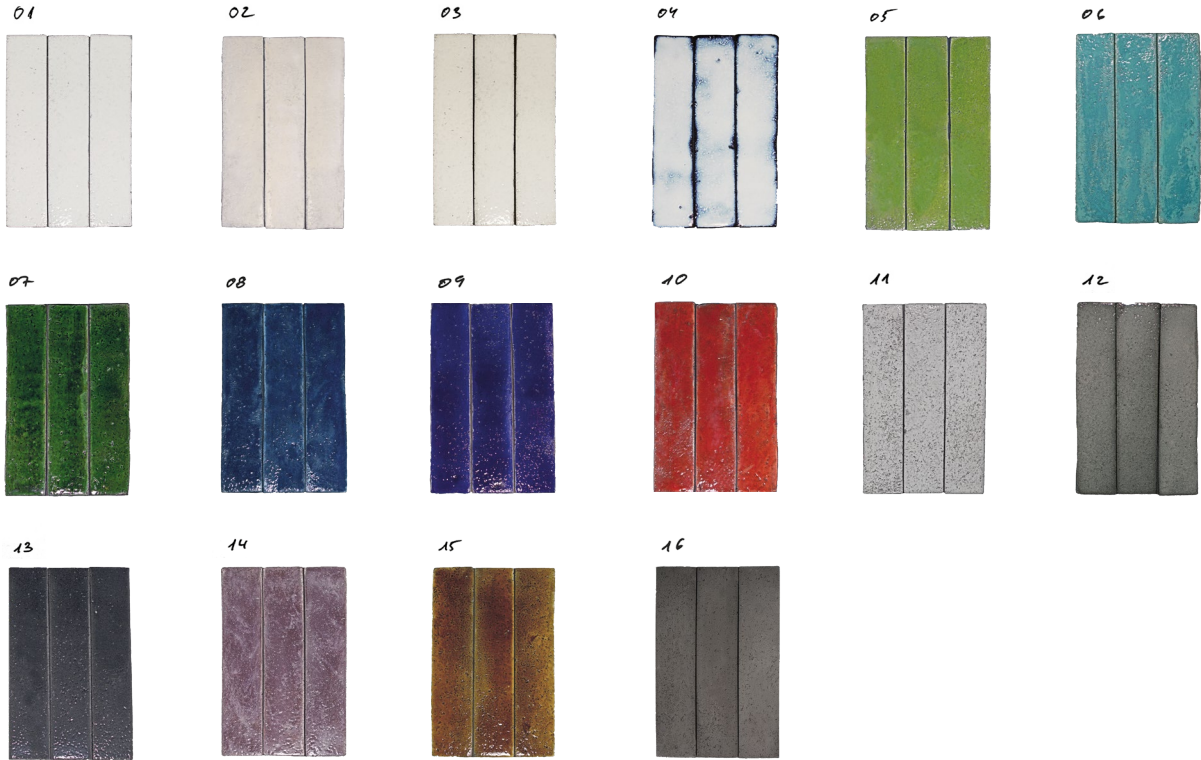

"MANRIQUE"

alma volcánica
de piel esmaltada

auténtica

C E R Á M I C A

"MANRIQUE"

Revestimiento artesano de cerámica de pasta negra, esmaltada y cocida a alta temperatura. Adecuado para paredes interiores y exteriores.
Hand-made, high-fired glazed ceramic wall tiles made of black clay. Suitable for inside and outside wall coverings.

formatos propuestos.*

suggested sizes:

*Consultar para otros formatos y piezas de terminación.
*Check with us for other sizes and trim pieces.

espesores.

thicknesses:

colores.

colors:

- | | | | | | |
|------------|---------------|-------------|---------------|-----------|---------|
| 01 nieve | 02 arena mate | 03 crema | 04 madreperla | 05 selva | 06 cala |
| 07 laguna | 08 océano | 09 ibon | 10 coral | 11 ceniza | 12 gris |
| 13 grafito | 14 viola | 15 caramelo | 16 natural | | |

auténtica
CERÁMICA