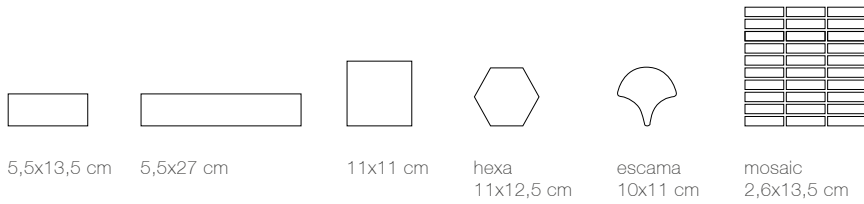

"MANRIQUE"

alma volcánica
de piel esmaltada

auténtica

C E R Á M I C A

"MANRIQUE"

Revestimiento artesano de cerámica de pasta negra, esmaltada y cocida a alta temperatura. Adecuado para paredes interiores y exteriores.
Hand-made, high-fired glazed ceramic wall tiles made of black clay. Suitable for inside and outside wall coverings.

formatos propuestos.*

suggested sizes:

*Consultar para otros formatos y piezas de terminación.
*Check with us for other sizes and trim pieces.

espesores.

thicknesses:

colores.

colors:

- | | | | | | |
|------------|---------------|-------------|---------------|-----------|---------|
| 01 nieve | 02 arena mate | 03 crema | 04 madreperla | 05 selva | 06 cala |
| 07 laguna | 08 océano | 09 ibon | 10 coral | 11 ceniza | 12 gris |
| 13 grafito | 14 viola | 15 caramelo | 16 natural | | |